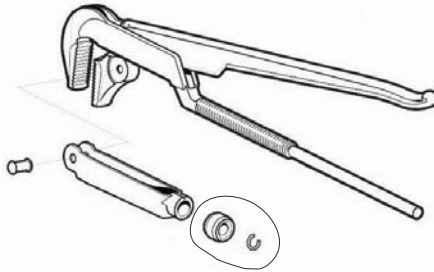

	Eckrohrzange 45° "Super S" Pipe plier 45° „Super S“		Ersatzteile Rolle Spare parts nut
	1/2"	7.0121X	7.0208X
	1"	7.0122X	7.0209X
	1 1/2"	7.0123X	7.0210X
	2"	7.0124X	7.0211X
	3"	7.0125	7.0212
	Eckrohrzange 45° "Super S" Pipe plier 45° „Super S“		Ersatzteile Sicherungsring Spare parts circlip
	1/2"	7.0121X	7.0213
	1"	7.0122X	7.0214
	1 1/2"	7.0123X	7.0215
	2"	7.0124X	7.0216
	3"	7.0125	7.0216

	Eckrohrzange 90° Pipe pliers 90°		Ersatzteile Rolle Spare parts nut
	1"	7.0110X	7.0209X
1 1/2"	7.0111X	7.0210X	
2"	7.0112X	7.0211X	
3"	7.0113	7.0212	
	Eckrohrzange 90° Pipe plier 90°		Ersatzteile Sicherungsring Spare parts circlip
	1"	7.0110X	7.0214
	1 1/2"	7.0111X	7.0215
	2"	7.0112X	7.0216
	3"	7.0113	7.0216